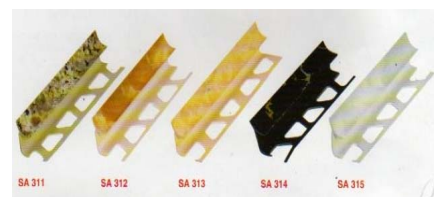

Код(Code)	Боја(Colours)
SA 208	светла зелено-бела
SA 209	нај, најсветла плаво-зелена
SA 210	светло драп (крем)
SA 211	точкасто зелено-бело песок
SA 212	жолто-бело
SA 213	светло жолта-бела
SA 214	црна-шарено на крајот од лајсната
SA 215	светло сива

ЛАЈСНИ ШАРЕНИ ЗА ВНАТРЕШНИ ИВИЦИ-АГЛИ НА ПЛОЧКИ(PVC)

стандардна должина: 2,70m висина: 10mm
 Шифра: 944158

Код(Code)	Боја(Colours)
SA 301	нај светло зелено-бела.
SA 302	нај светло плаво-сиво
SA 303	небесно-плаво бело
SA 304	светло сива-драп
SA 305	шарено старо злато-бело
SA 306	вишна светла-темна
SA 307	темно маслинасто-зелена

Код(Code)	Боја(Colours)
SA 308	светла зелено-бела
SA 309	нај, најсветлаплаво-зелена
SA 310	светло драп (крем)
SA 311	точкасто зелено-бело песок
SA 312	жолто-бело
SA 313	светло жолта-бела
SA 314	црна-шарено на крајот од лајсната
SA 315	светло сива