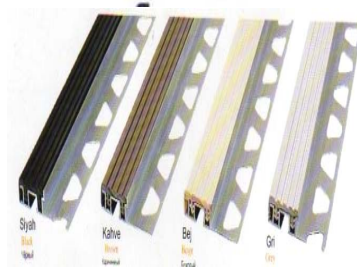

„Т„ ЛАЈСНИ ЗА ЛАМИНАТ (ALM, MS)

стандардна должина: 2,70m

висина: 25/7,5 mm

Шифра: 944106

Код(Code)	Боја(Colours)
SA 105	сребро/ Silver
SA 106	златна / Gold

ЛАЈСНИ ЗА СКАЛИ (PVC+ALM)

стандардна должина: 2,50m

висина:

Шифра: 944167

Код(Code)	Боја(Colours)
M-B 03	Беж-драп
M-B 04	Сиво
M-B 05	кафеаво
M-B 06	црно

НАДВОРЕШНИ ЛАЈСНИ ЗА ПЛОЧКИ (ALM)

стандардна должина: 2,70m

висина: 8 mm

Шифра: 944156

Код(Code)	Боја(Colours)
2001	сребро/ Silver
2002	златна / Gold