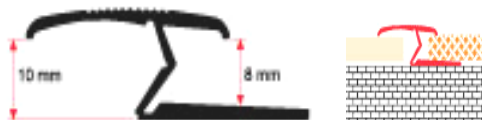

„Z,, ЛАЈСНИ ЗА ЛАМИНАТ (ALM, MS)

стандардна должина: 3,00m

висина: 10/8 mm

Шифра: 944107

Код(Code)	Боја(Colours)
SA 75	сребро/ Silver
SA 76	златна / Gold