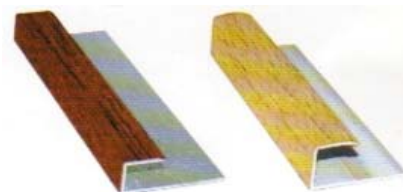

Код(Code)	Боја(Colours)
SA 73	сребро/ Silver
SA 74	златна / Gold